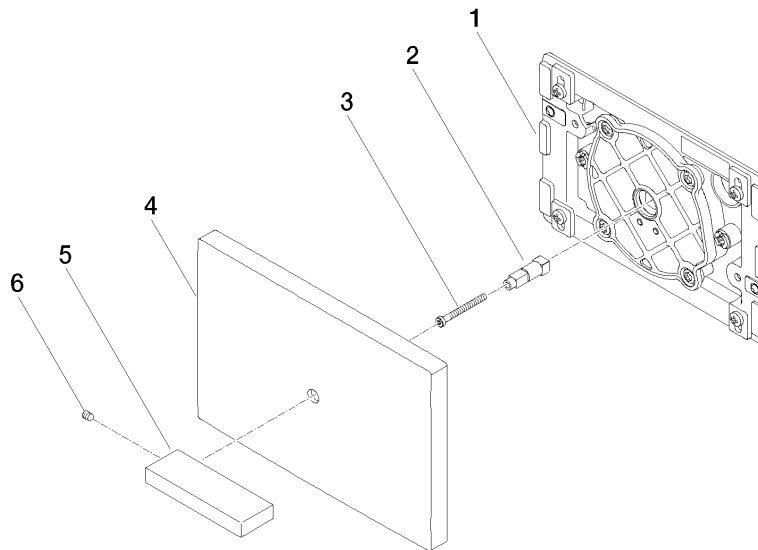

Piastra di copertura per cassetta a incasso WC della ditta TeCe - Platinato spazzolato

IMO

12 660 979

Compatibile con: IMO, LULU, MADISON, MEM, TARA, CL.1, LISSÉ, VAIA, META, CYO

- piastra di copertura 150 x 240 x 15 mm
- rubinetteria WC con azionamento a rotazione e tecnologia di risciacquo a due quantità (totale/parziale)

Piastra di copertura per cassetta a incasso WC della ditta TeCe - Platinato
spazzolato

IMO

12 660 979
mm [inches]

12 660 979
Parts for other
finishes can be found
here: Cromato

Elenco delle parti di ricambio